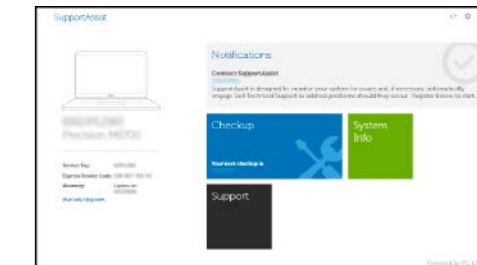

SupportAssist

Check and update your computer

Wyszukaj i zainstaluj aktualizacje komputera

Verificați și actualizați computerul

Preverite in posodobite svoj računalnik