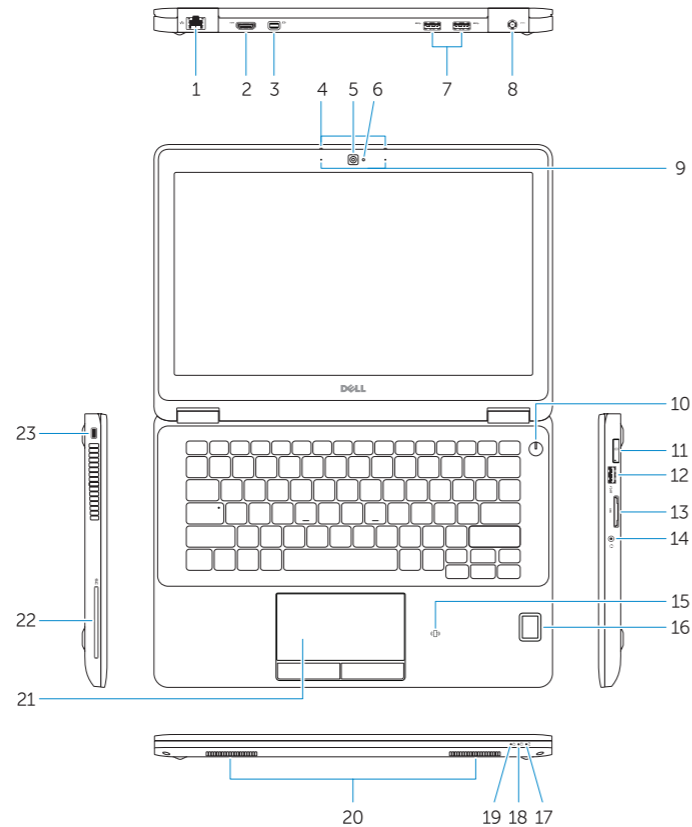

P26S001

Latitude 12-7270/E7270

Features

Funkcije | Caracteristici | Funkcije

1. Network connector
2. HDMI connector
3. Mini DisplayPort
4. Microphones (only in touchscreen)
5. Camera
6. Camera-status light
7. USB 3.0 connectors (2)
8. Power connector
9. Microphones (only in non-touchscreen)
10. Power button
11. SIM port (optional)
12. USB 3.0 connector with PowerShare
13. Memory card reader
14. Headset connector
15. Contactless smart-card reader (optional)
16. Fingerprint reader (optional)
17. Battery-status light
18. Hard-drive activity light
19. Power-status light
20. Speakers
21. Touchpad
22. Smart card reader (optional)
23. Security-cable slot
24. Dock connector
25. Service-tag label

1. Złącze sieciowe
2. Złącze HDMI
3. Złącze Mini-DisplayPort
4. Mikrofony (tylko w przypadku ekranów dotykowych)
5. Kamera
6. Lampka stanu kamery
7. Złącza USB 3.0 (2)
8. Złącze zasilania
9. Mikrofony (tylko w przypadku tradycyjnych ekranów)
10. Przycisk zasilania
11. Gniazdo karty SIM (opcjonalne)
12. Złącze USB 3.0 z funkcją PowerShare
13. Czytnik kart pamięci
14. Złącze zestawu słuchawkowego
15. Czytnik kart zbliżeniowych (opcjonalny)
16. Czytnik linii papilarnych (opcjonalny)
17. Lampka stanu akumulatora
18. Lampka aktywności dysku twardego
19. Lampka stanu zasilania
20. Głośniki
21. Tabliczka dotykowa
22. Czytnik kart inteligentnych (opcjonalny)
23. Gniazdo linki antykradzieżowej
24. Złącze dokowania
25. Etykieta ze znacznikiem serwisowym