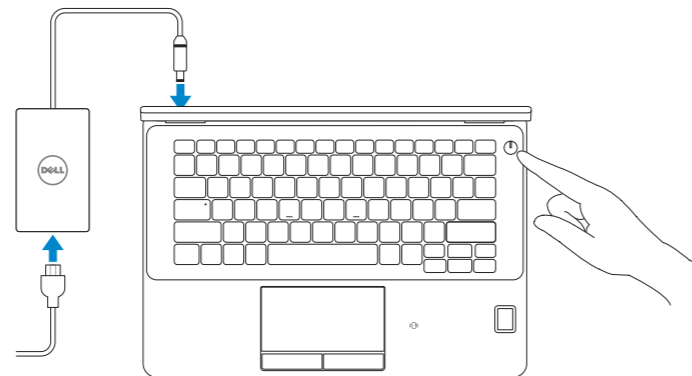

Latitude 12

7000 Series

Quick Start Guide

Skrócona instrukcja uruchomienia

Ghid de pornire rapidă

Priručnik za hitri zagon

1 Connect the power adapter and press the power button

Podłącz zasilacz i naciśnij przycisk zasilania

Conectați adaptorul de alimentare și apăsați pe butonul de alimentare

Priključite napajalnik in pritisnite gumb za vklop/izklop

2 Finish Windows 10 setup

Zakończ konfigurację systemu Windows 10

Finalizați configurarea pentru Windows 10